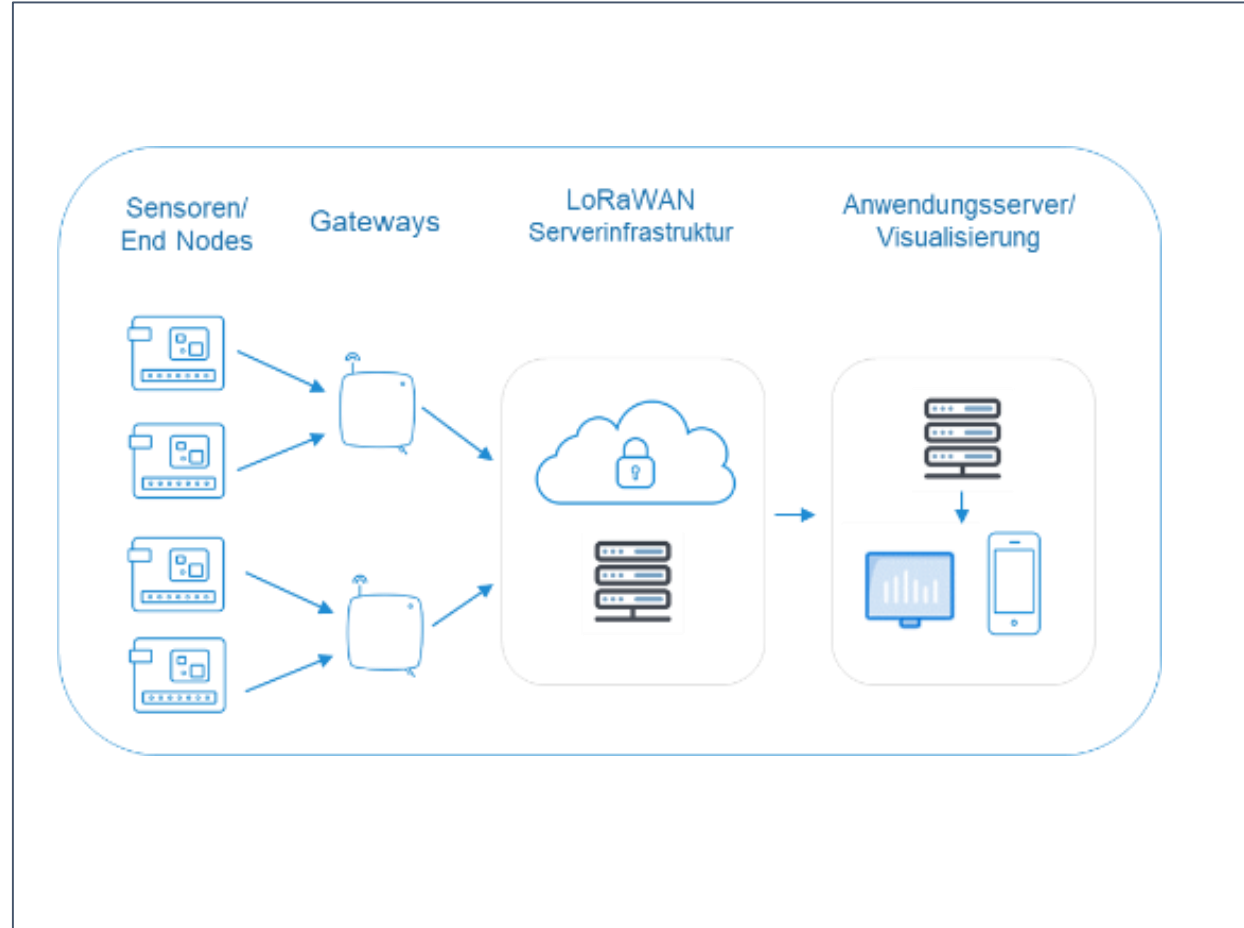

Anhang Projektantrag

Projektumsetzung – Status Dez 22

WLAN Hot Spots

LoRaWAN

Digitaler Marktplatz

Co Working Space

Radverkehrskonzept

Projektumsetzung – Status Dez 22

WLAN Hot Spots

LoRaWAN

Digitaler Marktplatz

Co Working Space

Radverkehrskonzept

Was ist LoRaWAN?

- LoRaWAN=Long Range Wide Area Network
- Übertragungsprotokoll für ein Funknetzwerk

Wofür ist LoRaWAN geeignet?

- Sensoren (Internet of Things = IOT)
- Extrem sparsam mit Sende- und Empfangsenergie über weite Distanzen

Einsatzgebiete LoRaWAN Walsrode

Smart Parking

Pilot mit fünf
Parküberwachungssensoren

Glatteiswarnung

Pilot in zwei Straßen in der
Innenstadt

Gebäudemanagement

Raumluftüberwachung +
Tür-/Fensterkontaktsensoren

Brunnenpegelmessung

Pilot in Zusammenarbeit mit den
Stadtwerken

Wasserzähler

Pilot in Zusammenarbeit mit den
Stadtwerken