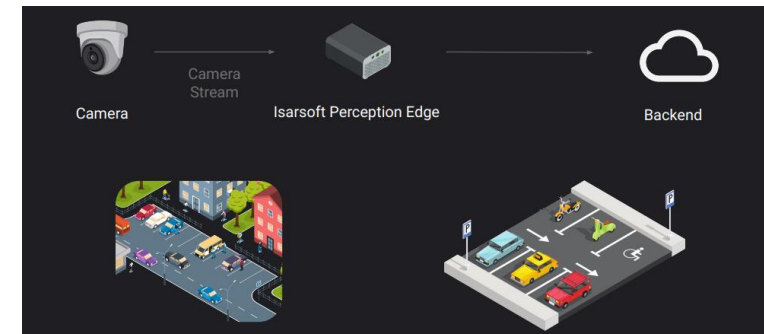

Pilot in zwei Straßen in der
Innenstadt

Gebäudemanagement

Raumluftüberwachung +
Tür-/Fensterkontaktsensoren

Brunnenpegelmessung

Pilot in Zusammenarbeit mit den
Stadtwerken

Wasserzähler

Pilot in Zusammenarbeit mit den
Stadtwerken

Smart Parking

Intelligentes Parkleitsystem für öffentliche Parkplätze zur Reduzierung des Parksuchverkehrs

Parkplatzsensoren - Erfahrungen

- Nicht 100% zuverlässig
- Problematischer Roll out bei größerer Anzahl Parkplätze (nach 5 bis 10 Jahren „Sondermüll“)
- Gezielter Einsatz z.B. Feuerwehruzufahrten, E-Ladesäulen

Kamerabasierte Lösungen

- Geplanter Pilot in 2023

Projektumsetzung – Status Dez 22

WLAN Hot Spots

LoRaWAN

Digitaler Marktplatz

Co Working Space

Radverkehrskonzept