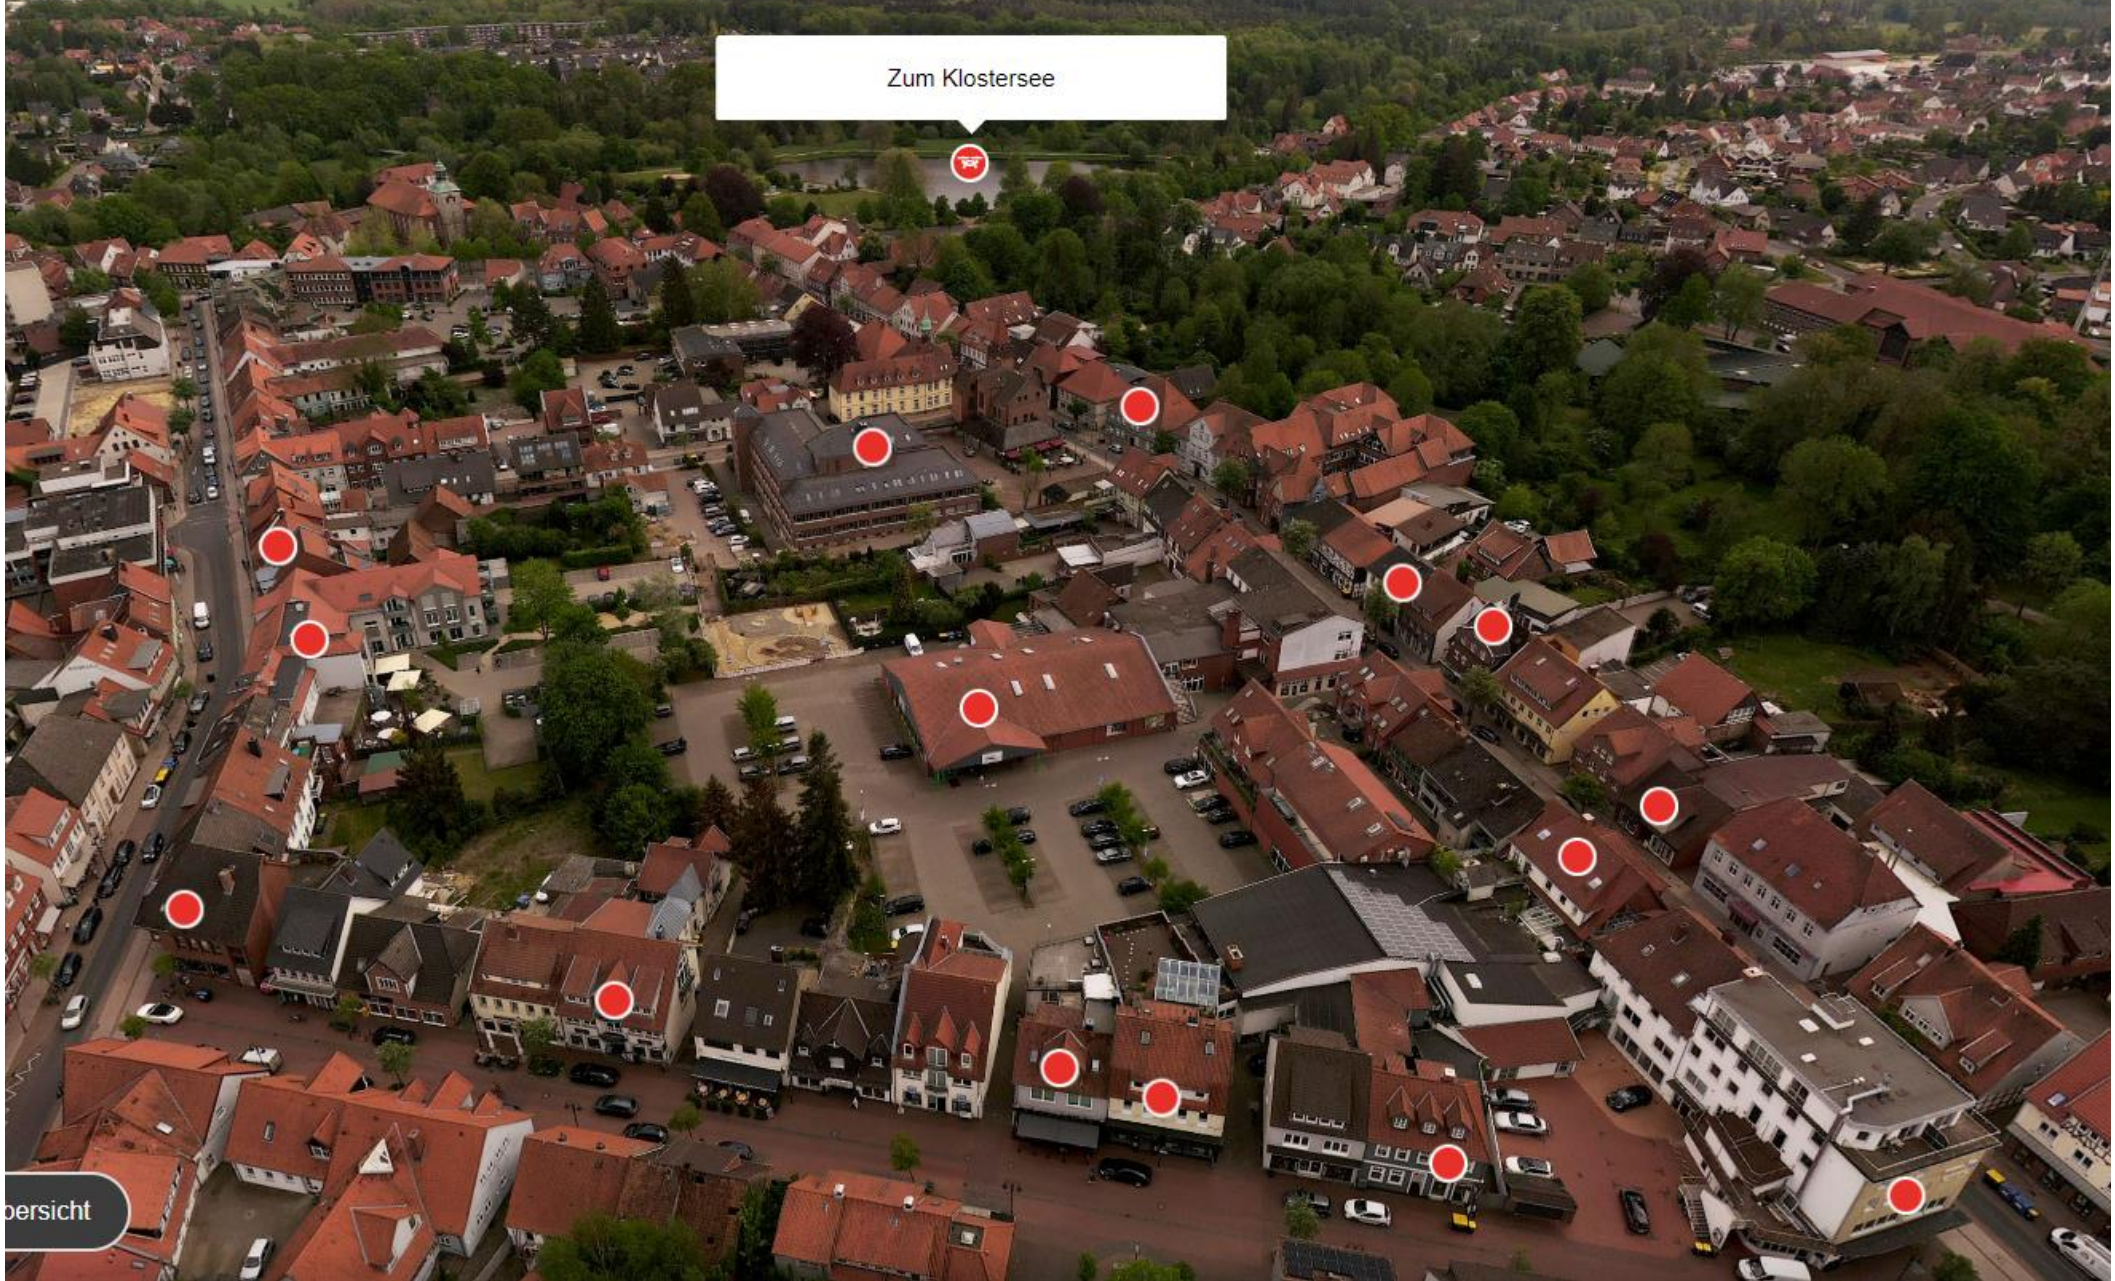

Digitaler Marktplatz Walsrode

- Initiative des Stadtmarketing Walsrode
- Darstellung von 100 lokalen Händlern und Dienstleistern
- Einbindung der Porträtvideos und 360 Grad Ansichten
- Suchfunktionen nach Namen und Branchen
- Interaktive Drohnenaufnahmen
- [Walsrode Online](#)

Virtuell bummeln in Walsrode?

So geht's

Walsrode Online
Ihr virtueller Marktplatz in Walsrode

 Drohnenflüge |  Videoporträts

 Virtuelle 3D-Rundgänge

 Große Produktdatenbank

 Unterstützt durch die Stadt Walsrode 

Zum Klostersee

Übersicht

Kaufhaus GNH Walsrode

SPIEGEL Bestseller

NEUERSCHEINUNGEN

FANTASY

[nächstes Geschäft →](#)

[← vorheriges Geschäft](#)