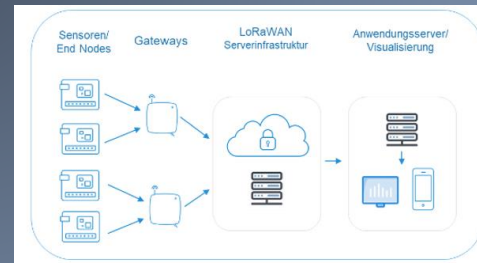

Ausblick – Digitale Mobilität

- Zukunftsräume Projekt endet April 2023
- Finanzierung Projektstelle unbefristet aus eigenen Haushaltsmitteln
- Folgeantrag Zukunftsräume „Zukunftsfähiger Stadtverkehr Walsrode“

Digitale Dörfer

LoRaWAN

Zukunftsfähiger Stadtverkehr

Car Sharing

Digitaler Wochenmarkt