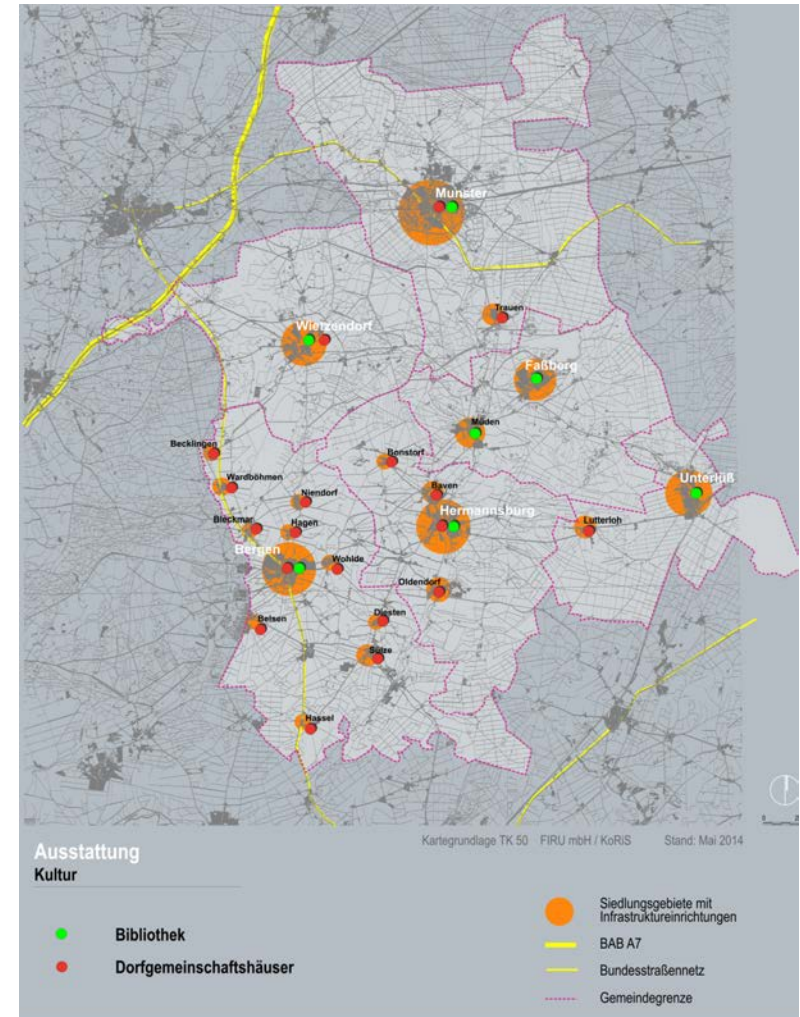

## Mitgliedskommunen:

- Stadt Bergen, Gemeinden Südheide und Faßberg (Landkreis Celle)
- Stadt Munster und Gemeinde Wietendorf (Landkreis Heidekreis)
- ca. 49.600 Einwohner auf ca. 762 km<sup>2</sup>

## Bisherige Zusammenarbeit:

- Grundlage der Zusammenarbeit: Agrarstrukturelle Entwicklungsplanung im Jahr 2003
- Seit 2006 als ILE-Region anerkannt
- Ab 2014: Gemeinde Unterlüß hinzugekommen

- Erhalt, Stärkung und zielgruppenspezifische Weiterentwicklung der touristischen Angebote
- Umgang mit Leerstand und städtebaulichen Missständen
- Schaffung attraktiver Wohnformen insbesondere für Ältere und Jugendliche
- Ausbau bedarfsgerechter Mobilitätsangebote
- Stärkung des Ehrenamtes
- Optimierung der Nutzung von Erneuerbaren Energien und Förderung der Energieeffizienz

# REK-Handlungsfelder

- Verknüpfung des Rad- und Wanderwegenetzes
- Aufbau eines Leerstandsmanagements
- Ärztliche Versorgung in der Region sicherstellen
- Mobilitätsangebote für Jugendliche
- Optimierung der Dorfgemeinschaftshäuser
- Bildungsnetzwerk: Vernetzung der Bildungsangebote