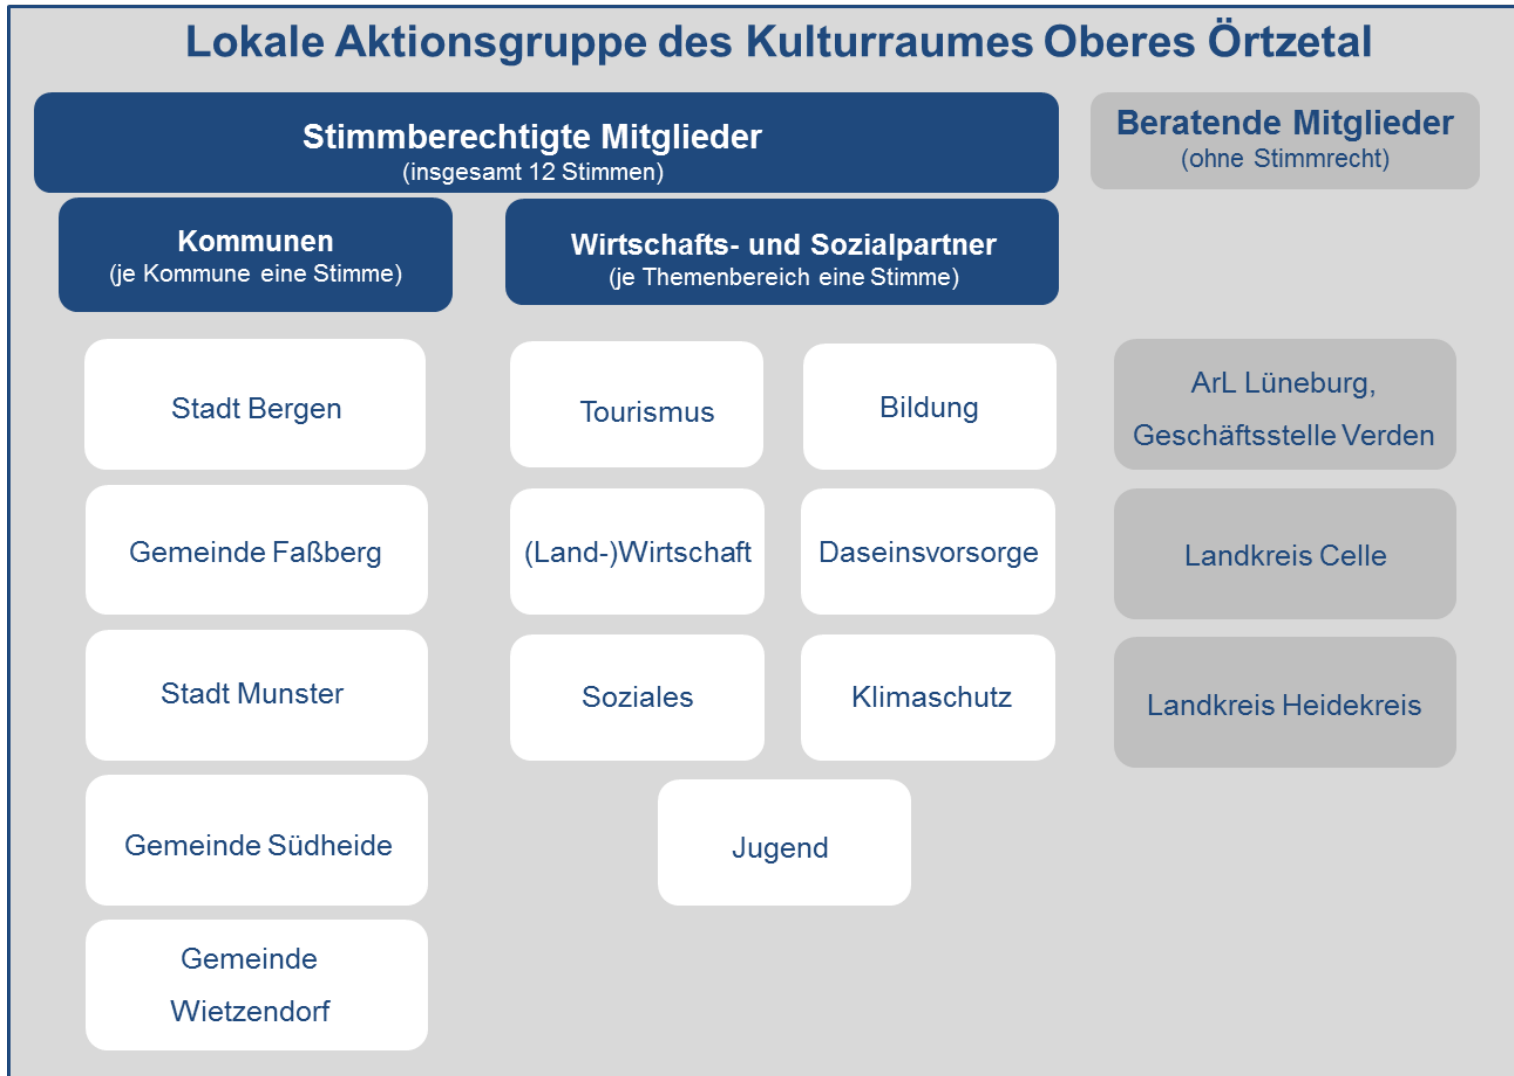

## Bisherige Zusammenarbeit:

- Grundlage der Zusammenarbeit: Agrarstrukturelle Entwicklungsplanung im Jahr 2003
- Seit 2006 als ILE-Region anerkannt
- Ab 2014: Gemeinde Unterlüß hinzugekommen

- Erhalt, Stärkung und zielgruppenspezifische Weiterentwicklung der touristischen Angebote
- Umgang mit Leerstand und städtebaulichen Missständen
- Schaffung attraktiver Wohnformen insbesondere für Ältere und Jugendliche
- Ausbau bedarfsgerechter Mobilitätsangebote
- Stärkung des Ehrenamtes
- Optimierung der Nutzung von Erneuerbaren Energien und Förderung der Energieeffizienz

# REK-Handlungsfelder

- Verknüpfung des Rad- und Wanderwegenetzes
- Aufbau eines Leerstandsmanagements
- Ärztliche Versorgung in der Region sicherstellen
- Mobilitätsangebote für Jugendliche
- Optimierung der Dorfgemeinschaftshäuser
- Bildungsnetzwerk: Vernetzung der Bildungsangebote