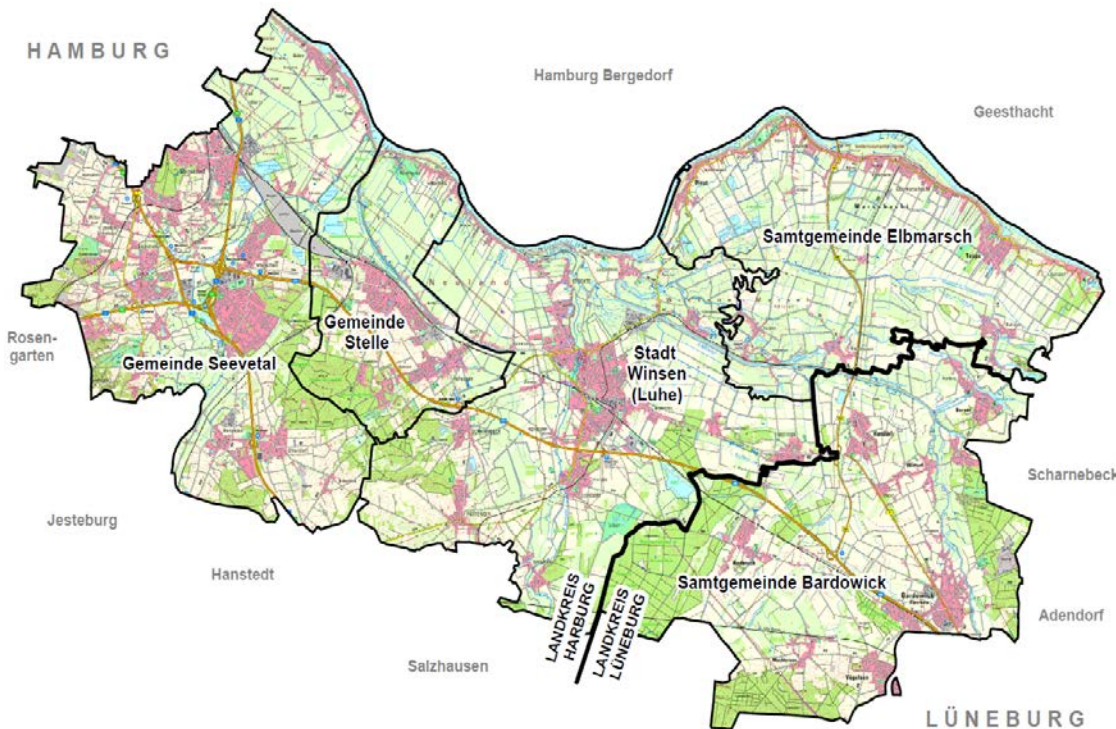

Die Region Achtern-Elbe-Diek

LBZ Echem, Echem
08. Mai 2015

- Kommunen der Landkreise Harburg und Lüneburg
- 435 km² *
- 113.361 Einwohner *
- 261 EW / km² *
- Zusammenarbeit in diesem Regionszuschnitt seit 2014, zuvor in leicht veränderter Form für sieben Jahre

* Stand: 31.12.2013

Breite Einbindung der Bevölkerung

*„Wer den Hafen nicht kennt, in den er segeln will,
für den ist kein Wind der richtige.“*

Lucius Annaeus Seneca

1

LEITBILD: „WIR VERBINDEN STADT UND LAND“

2

ENTWICKLUNGSZIELE

3

HANDLUNGSFELDZIELE

**Gemeinschaft
leben**

**Tourismus/
Naherholung
& Naturschutz**

**Verkehr
& Mobilität**

**Regionale
Wirtschafts-
entwicklung**

Als Leader-Region auf Kurs bleiben...

- Eigene Projekte fördern und damit den gesteckten Zielen näher kommen:
 - Leitprojekte verwirklichen
 - Bestehende Ideen umsetzen
 - Neuen Ideen eine Chance geben
- Zusammenarbeit mit der Nachbarregion „Elbtalaue“ fortzuführen:
 - Ausbau / Entwicklung touristischer Projekte
 - Neu: Erlebbares ländliches Wissen
 - Weiter: Gemeinsame LAG-Sitzungen / IGW Berlin